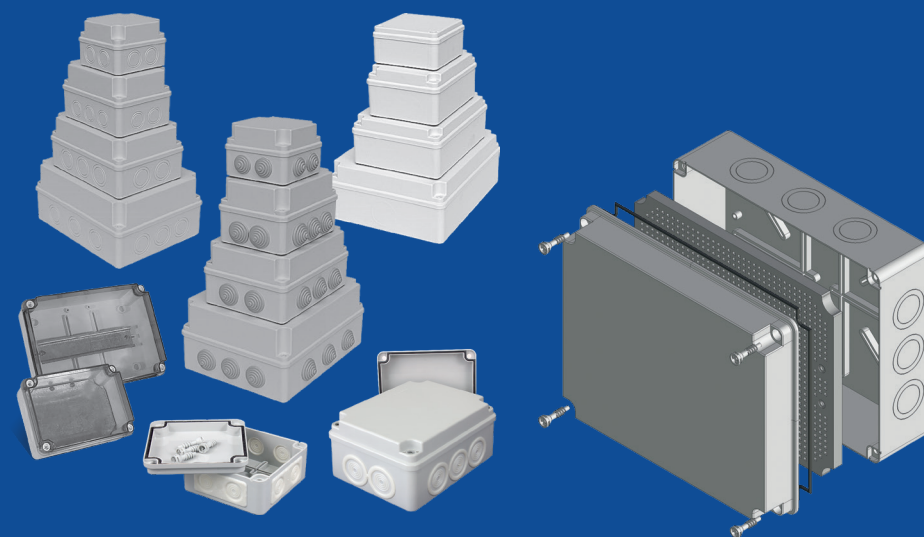

Sprawdź także
PUSZKI HERMETYCZNE PH
CHECK ALSO OURS HERMETIC BOXES

HERMET box

IP65