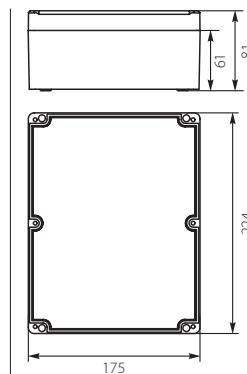

Dane znamionowe:
Unr 400V Uni 500V

Puszka Hermetyczna Przemysłowa PHP-116 / Hermetic Box PHP-116

Nr kat. / Cat No.	Symbol	Kolor / Colour	Wersja / Version	IP
62.116	PHP 116	szary / gray	Z uszczelką wylewaną, pokrywa na wkręty / With cast gasket, lid on screws	IP67

- Tworzywo ABS / ABS Plastic
- USZCZELKA WYLEWANA / CAST GASKET
- STABILNOŚĆ pracy / STABLE performance
- MOSIĘZNE TULEJKI / BRASS SLEEVES
- ODPORNOŚĆ na uderzenia / Impact RESISTANCE