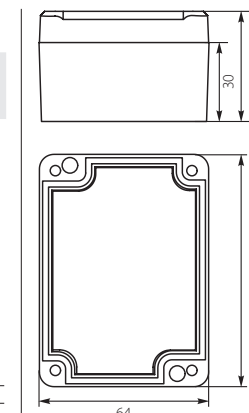

PUSZKI HERMETYCZNE PRZEMYSŁOWE / INDUSTRIAL HERMETIC BOXES

Puszka Hermetyczna Przemysłowa PHP-117 / Hermetic Box PHP-117

Nr kat. / Cat No.	Symbol	Kolor / Colour	Wersja / Version	IP
62.117	PHP 117	szary / gray	Z uszczelką wylewaną, pokrywa na wkręty / With cast gasket, lid on screws	IP67

- Kolor szary / Gray colour
- ABS Tworzywo ABS / ABS Plastic
- USZCZELKA WYLEWANA / CAST GASKET
- STABILNOŚĆ pracy / STABLE performance
- MOSIĘZNE TULEJKI / BRASS SLEEVES
- ODPORNOŚĆ na uderzenia / IMPACT RESISTANCE

Dane znamionowe:	
Unr	Uni
400V	500V

Puszka Hermetyczna Przemysłowa PHP-124 / Hermetic Box PHP-124

Nr kat. / Cat No.	Symbol	Kolor / Colour	Wersja / Version	IP
62.124	PHP 124CZ	czarny / black	Z uszczelką wylewaną, pokrywa na wkręty / With cast gasket, lid on screws	IP67
62.125	PHP 124	szary / gray		

- Kolor szary / Gray colour
- Kolor czarny / Black colour
- ABS Tworzywo ABS / ABS Plastic
- USZCZELKA WYLEWANA / CAST GASKET
- STABILNOŚĆ pracy / STABLE performance
- MOSIĘZNE TULEJKI / BRASS SLEEVES
- ODPORNOŚĆ na uderzenia / IMPACT RESISTANCE

Dane znamionowe:	
Unr	Uni
400V	500V

Puszka Hermetyczna Przemysłowa PHP-54 / Hermetic Box PHP-54

Nr kat. / Cat No.	Symbol	Kolor / Colour	Wersja / Version	IP
62.54	PHP 54	szary / gray	Z uszczelką wylewaną, pokrywa na wkręty / With cast gasket, lid on screws	IP67

- Kolor szary / Gray colour
- ABS Tworzywo ABS / ABS Plastic
- USZCZELKA WYLEWANA / CAST GASKET
- STABILNOŚĆ pracy / STABLE performance
- MOSIĘZNE TULEJKI / BRASS SLEEVES
- ODPORNOŚĆ na uderzenia / IMPACT RESISTANCE

Dane znamionowe:	
Unr	Uni
400V	500V

Puszka Hermetyczna Przemysłowa PHP-56 / Hermetic Box PHP-56

Nr kat. / Cat No.	Symbol	Kolor / Colour	Wersja / Version	IP
62.56	PHP 56	szary / gray	Z uszczelką wylewaną, pokrywa na wkręty / With cast gasket, lid on screws	IP67