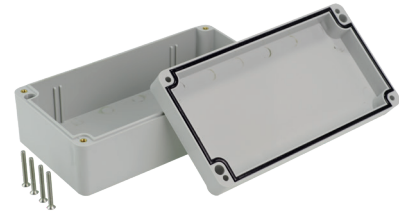

Nr kat. / Cat No.	Symbol	Kolor / Colour	Wersja / Version	IP
62.58	PHP 58	szary / gray	Z uszczelką wylewaną, pokrywa na wkręty / With cast gasket, lid on screws	IP67

- Tworzywo ABS / ABS Plastic
- USZCZELKA WYLEWANA / CAST GASKET
- STABILNOŚĆ pracy / STABLE performance
- MOSIĘZNE TULEJKI / BRASS SLEEVES
- ODPORNOŚĆ na uderzenia / Impact RESISTANCE