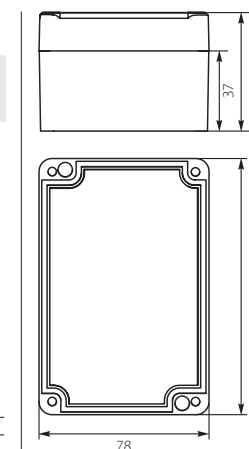

Puszka Hermetyczna Przemysłowa PHP-57 / Hermetic Box PHP-57

Nr kat. / Cat No.	Symbol	Kolor / Colour	Wersja / Version	IP
62.57	PHP 57	szary / gray	Z uszczelką wylewaną, pokrywa na wkręty / With cast gasket, lid on screws	IP67

- Kolor szary / Gray colour
- ABS Tworzywo ABS / ABS Plastic
- USZCZELKA WYLEWANA / CAST GASKET
- STABILNOŚĆ pracy / STABLE performance
- MOSIĘZNE TULEJKI / BRASS SLEEVES
- ODPORNOŚĆ na uderzenia / IMPACT RESISTANCE

Dane znamionowe:	
Unr	Uni
400V	500V