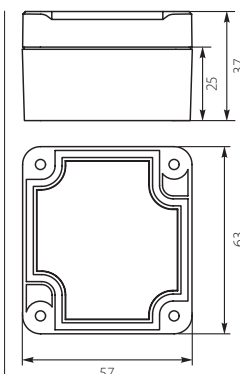

PUSZKI HERMETYCZNE PRZEMYSŁOWE / INDUSTRIAL HERMETIC BOXES

Puszka Hermetyczna Przemysłowa PHP-117 / Hermetic Box PHP-117

Nr kat. / Cat No.	Symbol	Kolor / Colour	Wersja / Version	IP
62.117	PHP 117	szary / gray	Z uszczelką wylewaną, pokrywa na wkręty / With cast gasket, lid on screws	IP67

- Kolor szary / Gray colour
- ABS Tworzywo ABS / ABS Plastic
- USZCZELKA WYLEWANA / CAST GASKET
- STABILNOŚĆ pracy / STABLE performance
- MOSIĘZNE TULEJKI / BRASS SLEEVES
- ODPORNOŚĆ na uderzenia / IMPACT RESISTANCE

Dane znamionowe:	
Unr	Uni
400V	500V

Puszka Hermetyczna Przemysłowa PHP-124 / Hermetic Box PHP-124

Nr kat. / Cat No.	Symbol	Kolor / Colour	Wersja / Version	IP
62.124	PHP 124CZ	czarny / black	Z uszczelką wylewaną, pokrywa na wkręty / With cast gasket, lid on screws	IP67
62.125	PHP 124	szary / gray		

- Kolor szary / Gray colour
- Kolor czarny / Black colour
- ABS Tworzywo ABS / ABS Plastic
- USZCZELKA WYLEWANA / CAST GASKET
- STABILNOŚĆ pracy / STABLE performance
- MOSIĘZNE TULEJKI / BRASS SLEEVES
- ODPORNOŚĆ na uderzenia / IMPACT RESISTANCE

Dane znamionowe:	
Unr	Uni
400V	500V

Puszka Hermetyczna Przemysłowa PHP-54 / Hermetic Box PHP-54

Nr kat. / Cat No.	Symbol	Kolor / Colour	Wersja / Version	IP
62.54	PHP 54	szary / gray	Z uszczelką wylewaną, pokrywa na wkręty / With cast gasket, lid on screws	IP67

- Kolor szary / Gray colour
- ABS Tworzywo ABS / ABS Plastic
- USZCZELKA WYLEWANA / CAST GASKET
- STABILNOŚĆ pracy / STABLE performance
- MOSIĘZNE TULEJKI / BRASS SLEEVES
- ODPORNOŚĆ na uderzenia / IMPACT RESISTANCE

Dane znamionowe:	
Unr	Uni
400V	500V

Puszka Hermetyczna Przemysłowa PHP-56 / Hermetic Box PHP-56

Nr kat. / Cat No.	Symbol	Kolor / Colour	Wersja / Version	IP
62.56	PHP 56	szary / gray	Z uszczelką wylewaną, pokrywa na wkręty / With cast gasket, lid on screws	IP67