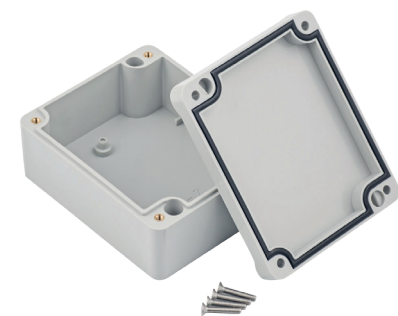

Puszka Hermetyczna Przemysłowa PHP-124 / Hermetic Box PHP-124

Nr kat. / Cat No.	Symbol	Kolor / Colour	Wersja / Version	IP
62.124	PHP 124CZ	czarny / black	Z uszczelką wylewaną, pokrywa na wkręty / With cast gasket, lid on screws	IP67
62.125	PHP 124	szary / gray		

- Kolor szary / Gray colour
- Kolor czarny / Black colour
- ABS Tworzywo ABS / ABS Plastic
- USZCZELKA WYLEWANA / CAST GASKET
- STABILNOŚĆ pracy / STABLE performance
- MOSIĘZNE TULEJKI / BRASS SLEEVES
- ODPORNOŚĆ na uderzenia / IMPACT RESISTANCE

Dane znamionowe:	
Unr	Uni
400V	500V

Puszka Hermetyczna Przemysłowa PHP-54 / Hermetic Box PHP-54

Nr kat. / Cat No.	Symbol	Kolor / Colour	Wersja / Version	IP
62.54	PHP 54	szary / gray	Z uszczelką wylewaną, pokrywa na wkręty / With cast gasket, lid on screws	IP67

- Kolor szary / Gray colour
- ABS Tworzywo ABS / ABS Plastic
- USZCZELKA WYLEWANA / CAST GASKET
- STABILNOŚĆ pracy / STABLE performance
- MOSIĘZNE TULEJKI / BRASS SLEEVES
- ODPORNOŚĆ na uderzenia / IMPACT RESISTANCE

Dane znamionowe:	
Unr	Uni
400V	500V