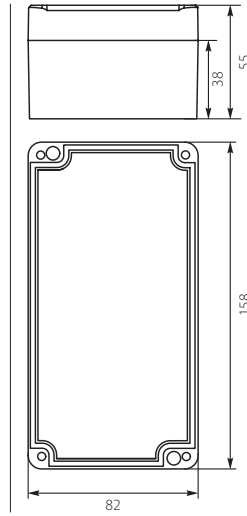

Nr kat. / Cat No.	Symbol	Kolor / Colour	Wersja / Version	IP
62.58	PHP 58	szary / gray	Z uszczelką wylewaną, pokrywa na wkręty / With cast gasket, lid on screws	IP67

- Tworzywo ABS / ABS Plastic
- USZCZELKA WYLEWANA / CAST GASKET
- STABILNOŚĆ pracy / STABLE performance
- MOSIĘZNE TULEJKI / BRASS SLEEVES
- ODPORNOŚĆ na uderzenia / Impact RESISTANCE