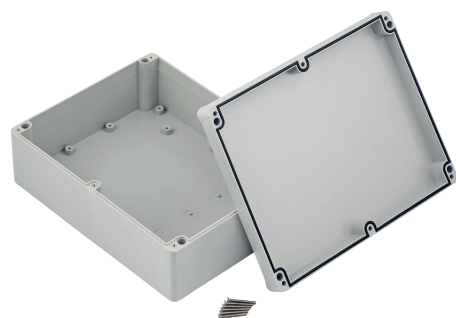

- Tworzywo ABS / ABS Plastic
- USZCZELKA WYLEWANA / CAST GASKET
- STABILNOŚĆ pracy / STABLE performance
- MOSIĘZNE TULEJKI / BRASS SLEEVES
- ODPORNOŚĆ na uderzenia / Impact RESISTANCE