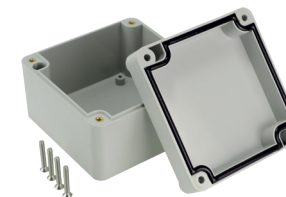

Puszka Hermetyczna Przemysłowa PHP-58 / Hermetic Box PHP-58

Nr kat. / Cat No.	Symbol	Kolor / Colour	Wersja / Version	IP
62.58	PHP 58	szary / gray	Z uszczelką wylewaną, pokrywa na wkręty / With cast gasket, lid on screws	IP67

- Tworzywo ABS / ABS Plastic
- USZCZELKA WYLEWANA / CAST GASKET
- STABILNOŚĆ pracy / STABLE performance
- MOSIĘZNE TULEJKI / BRASS SLEEVES
- ODPORNOŚĆ na uderzenia / Impact RESISTANCE

Dane znamionowe:
Unr 400V Uni 500V

Puszka Hermetyczna Przemysłowa PHP-95 / Hermetic Box PHP-95

Nr kat. / Cat No.	Symbol	Kolor / Colour	Wersja / Version	IP
62.95	PHP 95	szary / gray	Z uszczelką wylewaną, pokrywa na wkręty / With cast gasket, lid on screws	IP67

- Tworzywo ABS / ABS Plastic
- USZCZELKA WYLEWANA / CAST GASKET
- STABILNOŚĆ pracy / STABLE performance
- MOSIĘZNE TULEJKI / BRASS SLEEVES
- ODPORNOŚĆ na uderzenia / Impact RESISTANCE

Dane znamionowe:
Unr 400V Uni 500V

Puszka Hermetyczna Przemysłowa PHP-96 / Hermetic Box PHP-96

Nr kat. / Cat No.	Symbol	Kolor / Colour	Wersja / Version	IP
62.96	PHP 96	szary / gray	Z uszczelką wylewaną, pokrywa na wkręty / With cast gasket, lid on screws	IP67

- Tworzywo ABS / ABS Plastic
- USZCZELKA WYLEWANA / CAST GASKET
- STABILNOŚĆ pracy / STABLE performance
- MOSIĘZNE TULEJKI / BRASS SLEEVES
- ODPORNOŚĆ na uderzenia / Impact RESISTANCE

Dane znamionowe:
Unr 400V Uni 500V

Puszka Hermetyczna Przemysłowa PHP-59 / Hermetic Box PHP-59

Nr kat. / Cat No.	Symbol	Kolor / Colour	Wersja / Version	IP
62.59	PHP 59	szary / gray	Z uszczelką wylewaną, pokrywa na wkręty / With cast gasket, lid on screws	IP67

- Tworzywo ABS / ABS Plastic
- USZCZELKA WYLEWANA / CAST GASKET
- STABILNOŚĆ pracy / STABLE performance
- MOSIĘZNE TULEJKI / BRASS SLEEVES
- ODPORNOŚĆ na uderzenia / Impact RESISTANCE

Dane znamionowe:
Unr 400V Uni 500V

Puszka Hermetyczna Przemysłowa PHP-111 / Hermetic Box PHP-111