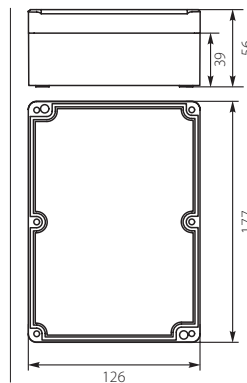

Dane znamionowe:
Unr 400V Uni 500V