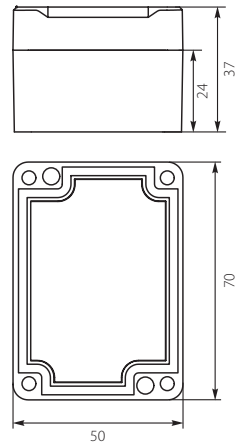

Dane znamionowe:
Unr 400V Uni 500V

Puszka Hermetyczna Przemysłowa PHP-59 / Hermetic Box PHP-59

Nr kat. / Cat No.	Symbol	Kolor / Colour	Wersja / Version	IP
62.59	PHP 59	szary / gray	Z uszczelką wylewaną, pokrywa na wkręty / With cast gasket, lid on screws	IP67