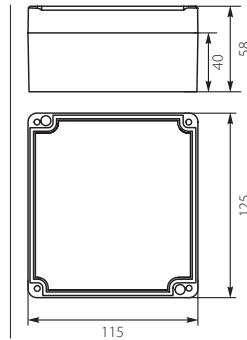

Dane znamionowe:
Unr 400V Uni 500V