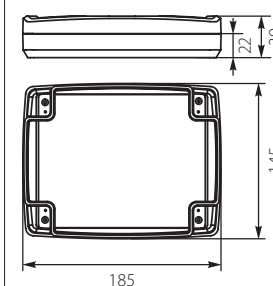

Puszka Hermetyczna Przemysłowa PHP-124 / Hermetic Box PHP-124

Nr kat. / Cat No.	Symbol	Kolor / Colour	Wersja / Version	IP
62.124	PHP 124CZ	czarny / black	Z uszczelką wylewaną, pokrywa na wkręty / With cast gasket, lid on screws	IP67
62.125	PHP 124	szary / gray		

- Kolor szary / Gray colour
- Kolor czarny / Black colour
- ABS Tworzywo ABS / ABS Plastic
- USZCZELKA WYLEWANA / CAST GASKET
- STABILNOŚĆ pracy / STABLE performance
- MOSIĘZNE TULEJKI / BRASS SLEEVES
- ODPORNOŚĆ na uderzenia / IMPACT RESISTANCE

Dane znamionowe:	
Unr	Uni
400V	500V

Puszka Hermetyczna Przemysłowa PHP-54 / Hermetic Box PHP-54

Nr kat. / Cat No.	Symbol	Kolor / Colour	Wersja / Version	IP
62.54	PHP 54	szary / gray	Z uszczelką wylewaną, pokrywa na wkręty / With cast gasket, lid on screws	IP67

- Kolor szary / Gray colour
- ABS Tworzywo ABS / ABS Plastic
- USZCZELKA WYLEWANA / CAST GASKET
- STABILNOŚĆ pracy / STABLE performance
- MOSIĘZNE TULEJKI / BRASS SLEEVES
- ODPORNOŚĆ na uderzenia / IMPACT RESISTANCE

Dane znamionowe:	
Unr	Uni
400V	500V