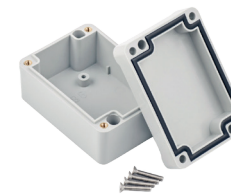

Puszka Hermetyczna Przemysłowa PHP-111 / Hermetic Box PHP-111

Nr kat. / Cat No.	Symbol	Kolor / Colour	Wersja / Version	IP
62.111	PHP 111	szary / gray	Z uszczelką wylewaną, pokrywa na wkręty / With cast gasket, lid on screws	IP67

- Tworzywo ABS / ABS Plastic
- USZCZELKA WYLEWANA / CAST GASKET
- STABILNOŚĆ pracy / STABLE performance
- MOSIĘZNE TULEJKI / BRASS SLEEVES
- ODPORNOŚĆ na uderzenia / Impact RESISTANCE