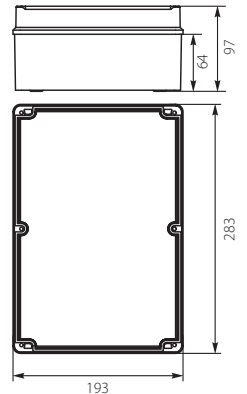

Dane znamionowe:
Unr 400V Uni 500V

Puszka Hermetyczna Przemysłowa PHP-96 / Hermetic Box PHP-96

Nr kat. / Cat No.	Symbol	Kolor / Colour	Wersja / Version	IP
62.96	PHP 96	szary / gray	Z uszczelką wylewaną, pokrywa na wkręty / With cast gasket, lid on screws	IP67

- Tworzywo ABS / ABS Plastic
- USZCZELKA WYLEWANA / CAST GASKET
- STABILNOŚĆ pracy / STABLE performance
- MOSIĘZNE TULEJKI / BRASS SLEEVES
- ODPORNOŚĆ na uderzenia / Impact RESISTANCE