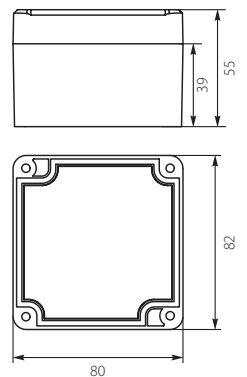

Dane znamionowe:
Unr 400V Uni 500V

Puszka Hermetyczna Przemysłowa PHP-74 / Hermetic Box PHP-74

Nr kat. / Cat No.	Symbol	Kolor / Colour	Wersja / Version	IP
62.74	PHP 74	szary / gray	Z uszczelką wylewaną, pokrywa na wkręty / With cast gasket, lid on screws	IP67