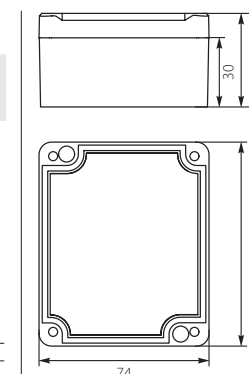

Puszka Hermetyczna Przemysłowa PHP-56 / Hermetic Box PHP-56

Nr kat. / Cat No.	Symbol	Kolor / Colour	Wersja / Version	IP
62.56	PHP 56	szary / gray	Z uszczelką wylewaną, pokrywa na wkręty / With cast gasket, lid on screws	IP67

- Kolor szary / Gray colour
- ABS Tworzywo ABS / ABS Plastic
- USZCZELKA WYLEWANA / CAST GASKET
- STABILNOŚĆ pracy / STABLE performance
- MOSIĘZNE TULEJKI / BRASS SLEEVES
- ODPORNOŚĆ na uderzenia / IMPACT RESISTANCE

Dane znamionowe:	
Unr	Uni
400V	500V