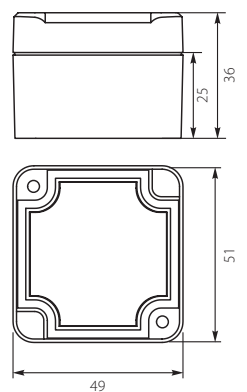

Dane znamionowe:
Unr 400V Uni 500V