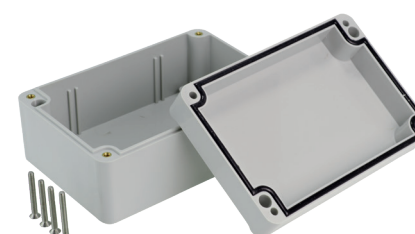

PUSZKI HERMETYCZNE PRZEMYSŁOWE / INDUSTRIAL HERMETIC BOXES

Puszka Hermetyczna Przemysłowa PHP-117 / Hermetic Box PHP-117

Nr kat. / Cat No.	Symbol	Kolor / Colour	Wersja / Version	IP
62.117	PHP 117	szary / gray	Z uszczelką wylewaną, pokrywa na wkręty / With cast gasket, lid on screws	IP67

- Kolor szary / Gray colour
- ABS Tworzywo ABS / ABS Plastic
- USZCZELKA WYLEWANA / CAST GASKET
- STABILNOŚĆ pracy / STABLE performance
- MOSIĘZNE TULEJKI / BRASS SLEEVES
- ODPORNOŚĆ na uderzenia / IMPACT RESISTANCE

Dane znamionowe:	
Unr	Uni
400V	500V

Puszka Hermetyczna Przemysłowa PHP-124 / Hermetic Box PHP-124

Nr kat. / Cat No.	Symbol	Kolor / Colour	Wersja / Version	IP
62.124	PHP 124CZ	czarny / black	Z uszczelką wylewaną, pokrywa na wkręty / With cast gasket, lid on screws	IP67
62.125	PHP 124	szary / gray		

- Kolor szary / Gray colour
- Kolor czarny / Black colour
- ABS Tworzywo ABS / ABS Plastic
- USZCZELKA WYLEWANA / CAST GASKET
- STABILNOŚĆ pracy / STABLE performance
- MOSIĘZNE TULEJKI / BRASS SLEEVES
- ODPORNOŚĆ na uderzenia / IMPACT RESISTANCE

Dane znamionowe:	
Unr	Uni
400V	500V

Puszka Hermetyczna Przemysłowa PHP-54 / Hermetic Box PHP-54

Nr kat. / Cat No.	Symbol	Kolor / Colour	Wersja / Version	IP
62.54	PHP 54	szary / gray	Z uszczelką wylewaną, pokrywa na wkręty / With cast gasket, lid on screws	IP67

- Kolor szary / Gray colour
- ABS Tworzywo ABS / ABS Plastic
- USZCZELKA WYLEWANA / CAST GASKET
- STABILNOŚĆ pracy / STABLE performance
- MOSIĘZNE TULEJKI / BRASS SLEEVES
- ODPORNOŚĆ na uderzenia / IMPACT RESISTANCE

Dane znamionowe:	
Unr	Uni
400V	500V

Puszka Hermetyczna Przemysłowa PHP-56 / Hermetic Box PHP-56

Nr kat. / Cat No.	Symbol	Kolor / Colour	Wersja / Version	IP
62.56	PHP 56	szary / gray	Z uszczelką wylewaną, pokrywa na wkręty / With cast gasket, lid on screws	IP67